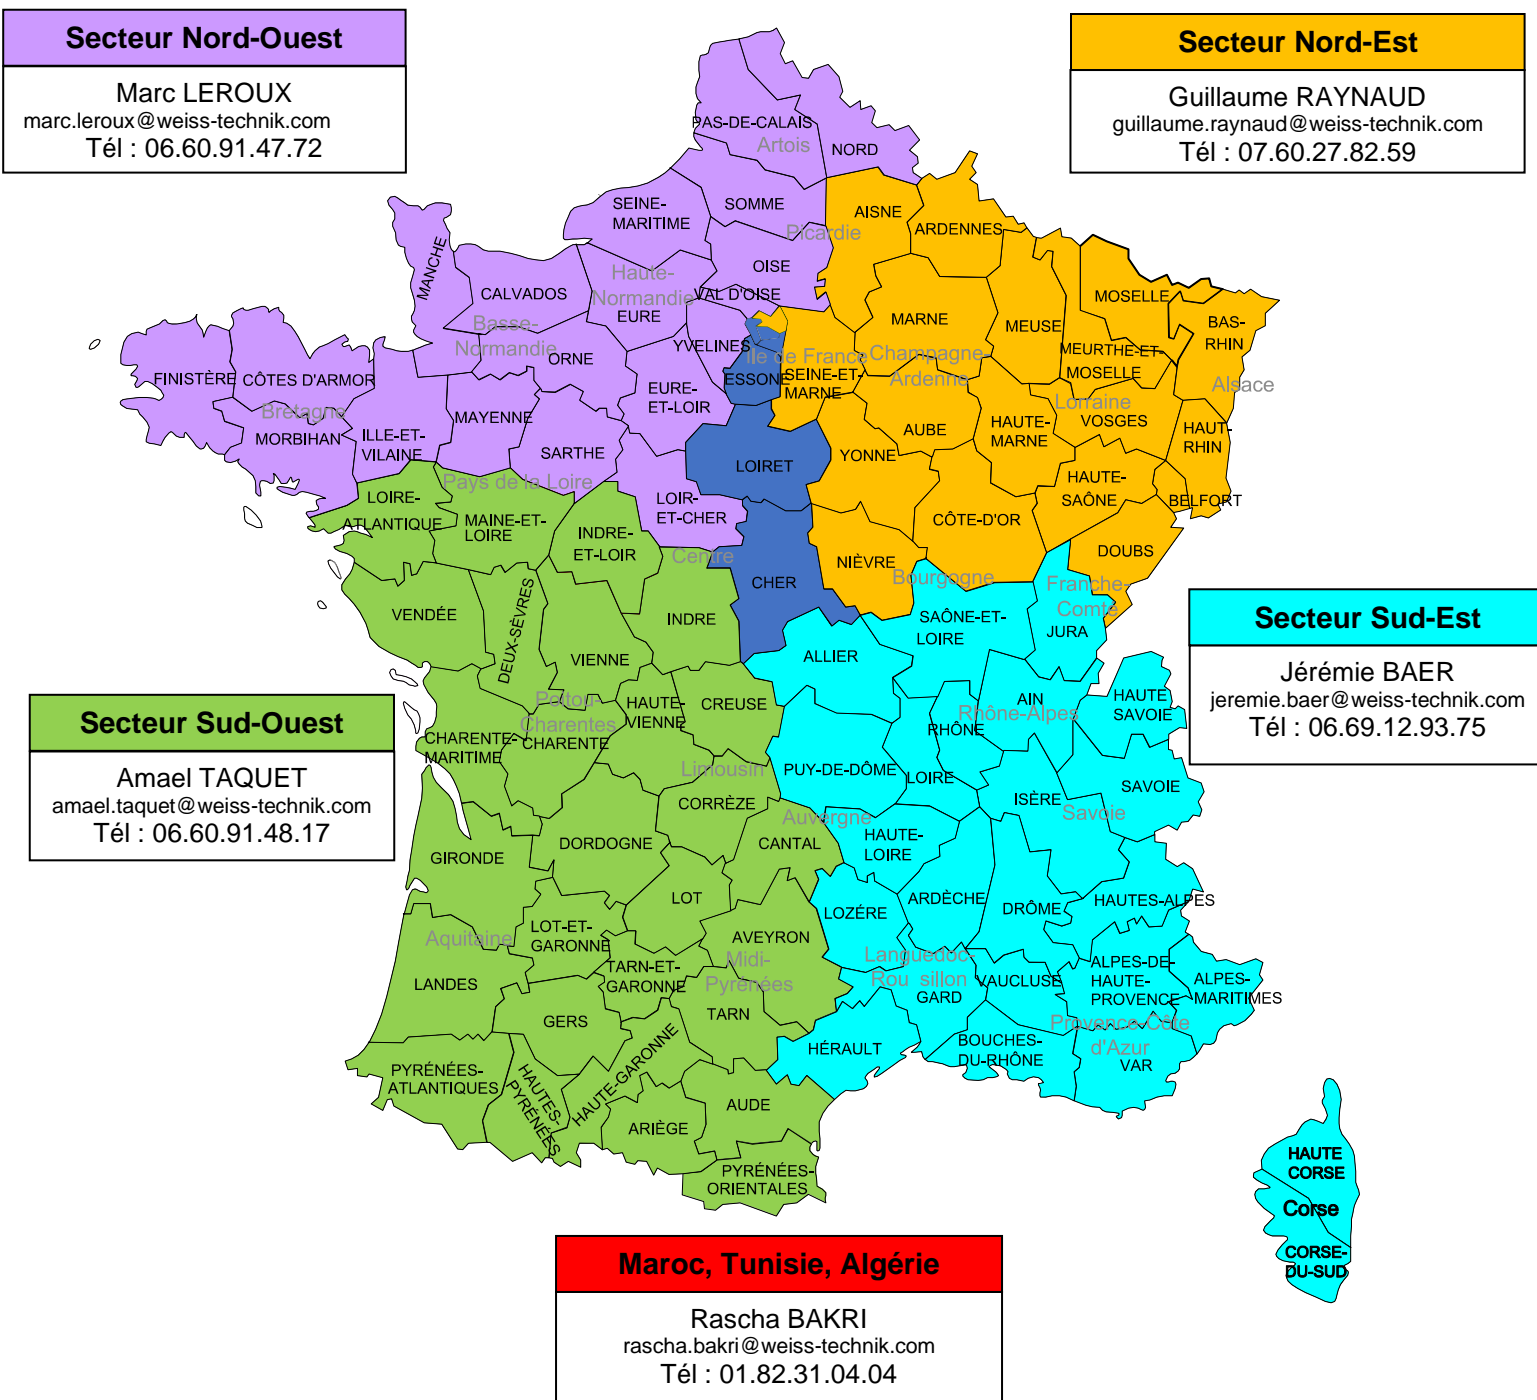

**SERVICE COMMERCIAL
2024**

Secteur IDF Centre

Guillaume RAYNAUD
guillaume.raynaud@weiss-technik.com
Tél : 07.60.27.82.59

Secteur Nord-Ouest

Marc LEROUX
marc.leroux@weiss-technik.com
Tél : 06.60.91.47.72

Secteur Nord-Est

Guillaume RAYNAUD
guillaume.raynaud@weiss-technik.com
Tél : 07.60.27.82.59

Secteur Sud-Ouest

Amael TAQUET
amael.taquet@weiss-technik.com
Tél : 06.60.91.48.17

Secteur Sud-Est

Jérémie BAER
jeremie.baer@weiss-technik.com
Tél : 06.69.12.93.75

Maroc, Tunisie, Algérie

Rascha BAKRI
rascha.bakri@weiss-technik.com
Tél : 01.82.31.04.04

SECTEUR	0	10	20	30	40	50	60	70	80	90
J. BAER	01-03-04-05-06-07	13	20-26	30-34-38-39	42-43-48		63-69	71-73-74	83-84	
M. LEROUX		14	22-27-28-29	35	41	50-53-56-59	60-61-62	72-76-78	80	95
G. RAYNAUD	02-08	10	21-25			51-52-54-55-57-58	67-68	70-77	88-89	90-93
G. RAYNAUD		18			45			75		91-92-94
A. TAQUET	09	11-12-15-16-17-19	23-24	31-32-33-36-37	40-44-46-47-49		64-65-66	79	81-82-85-86-87