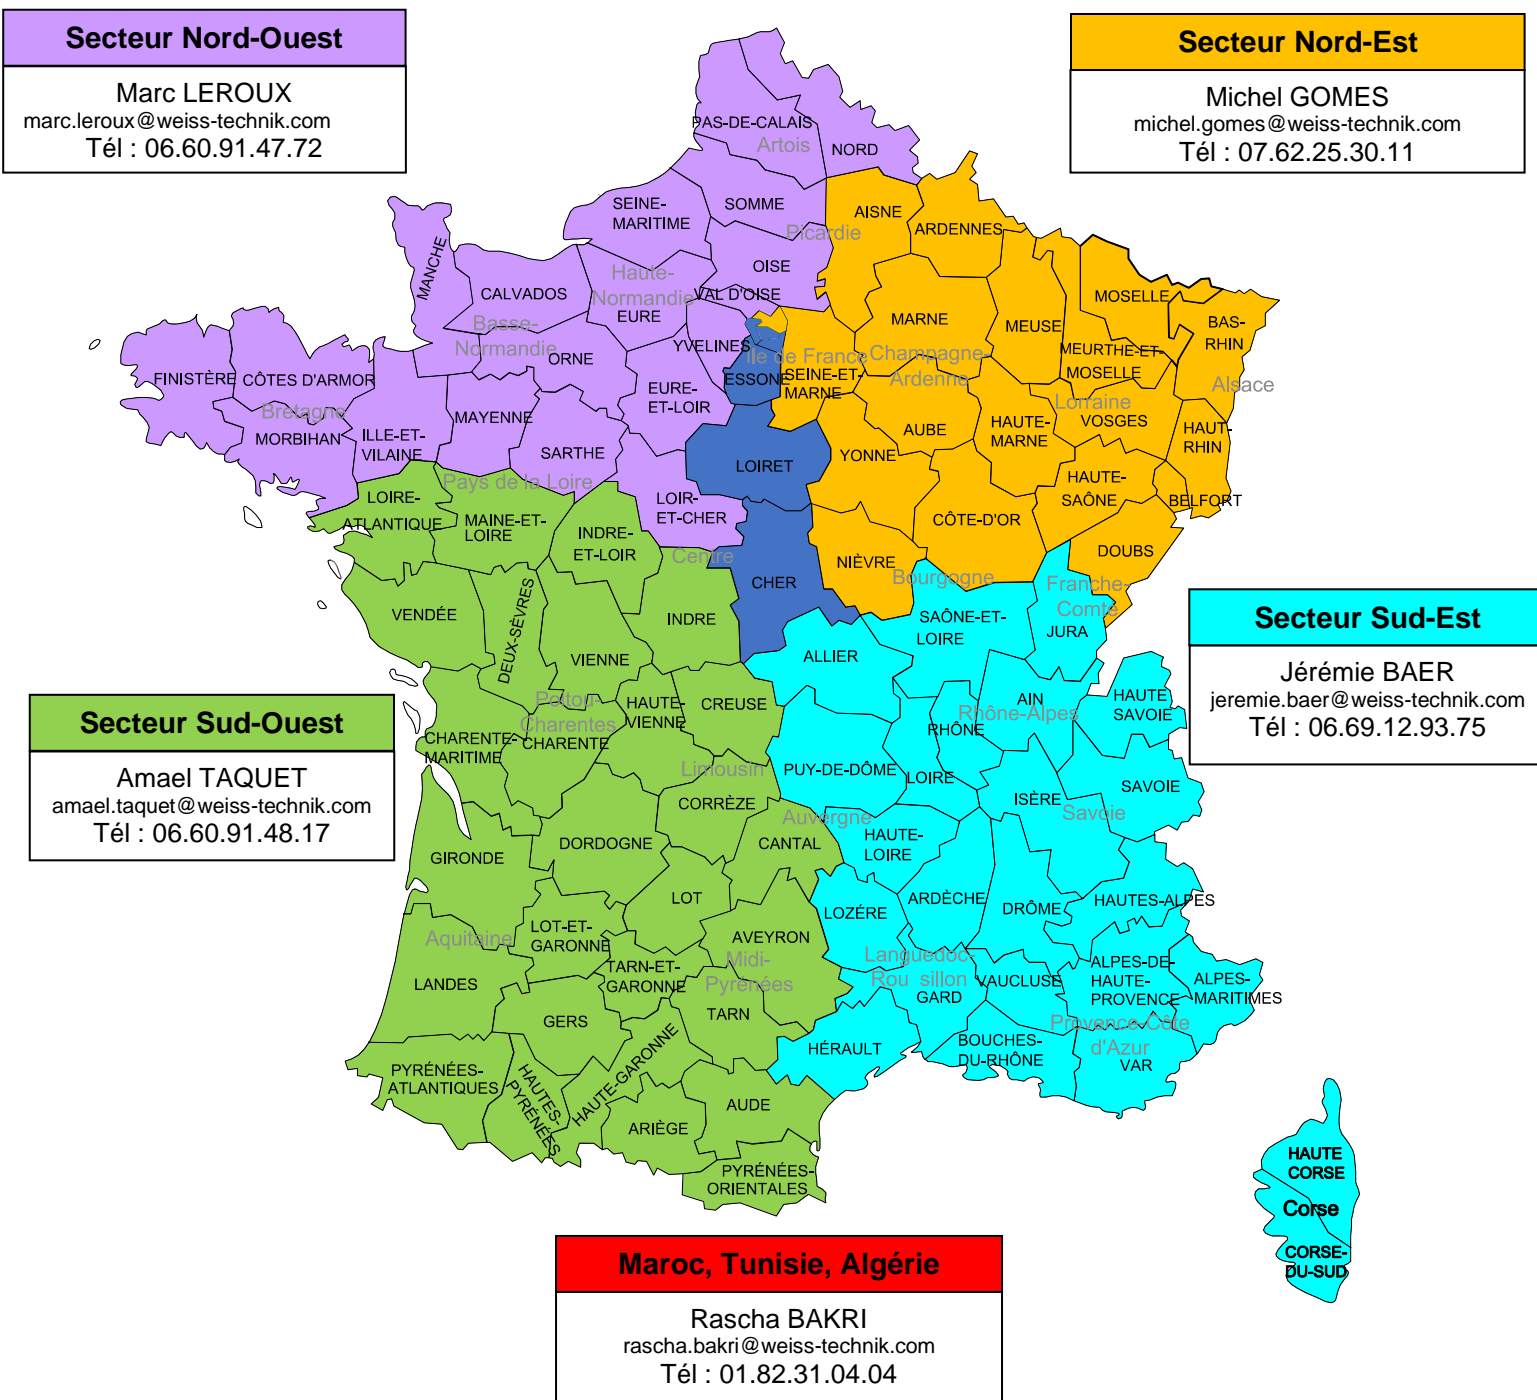

**SERVICE COMMERCIAL
2024**

Secteur IDF Centre

Guillaume RAYNAUD
guillaume.raynaud@weiss-technik.com
Tél : 07.60.27.82.59

Secteur Nord-Ouest

Marc LEROUX
marc.leroux@weiss-technik.com
Tél : 06.60.91.47.72

Secteur Nord-Est

Michel GOMES
michel.gomes@weiss-technik.com
Tél : 07.62.25.30.11

SECTEUR	0	10	20	30	40	50	60	70	80	90
J. BAER	01-03-04-05-06-07	13	20-26	30-34-38-39	42-43-48		63-69	71-73-74	83-84	
M. LEROUX		14	22-27-28-29	35	41	50-53-56-59	60-61-62	72-76-78	80	95
M. GOMES	02-08	10	21-25			51-52-54-55-57-58	67-68	70-77	88-89	90-93
G. RAYNAUD		18			45			75		91-92-94
A. TAQUET	09	11-12-15-16-17-19	23-24	31-32-33-36-37	40-44-46-47-49		64-65-66	79	81-82-85-86-87